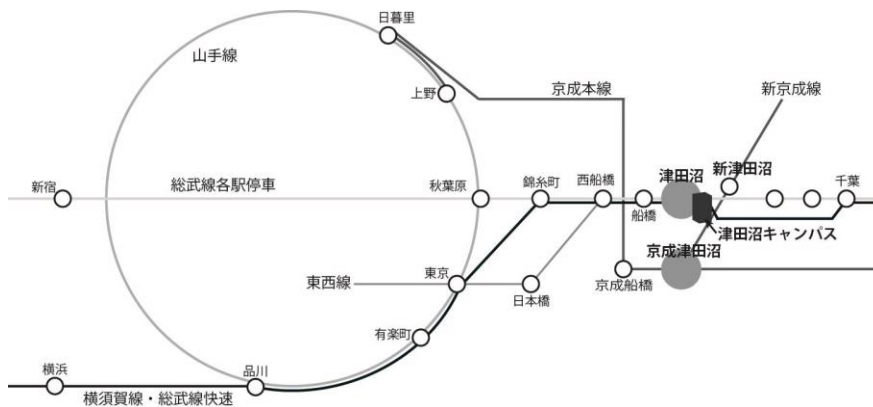

# 千葉工業大学案内図

〒275-0016 千葉県習志野市津田沼 2-17-1 TEL:047-475-2111

- JR 総武線／津田沼駅南口下車 徒歩 1分(東京駅から快速で 28分)
- 京成線／京成津田沼駅下車 徒歩 10分(京成上野駅から快速で 37分)
- 新京成線／新津田沼駅下車 徒歩 3分

## 【アクセスマップ】

## 【校舎案内図】