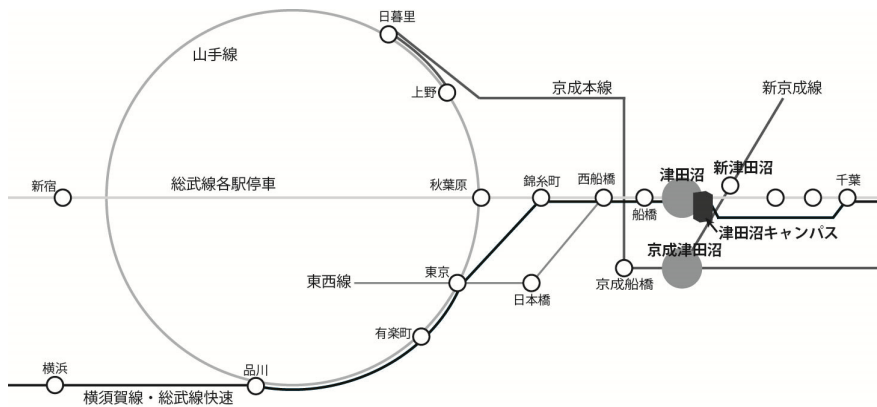

千葉工業大学案内図

〒275-0016 千葉県習志野市津田沼 2-17-1 TEL : 047-475-2111

- JR 総武線／津田沼駅南口下車 徒歩 1分（東京駅から快速で 28分）
- 京成線／京成津田沼駅下車 徒歩 10分（京成上野駅から快速で 37分）
- 新京成線／新津田沼駅下車 徒歩 3分

【アクセスマップ】

【津田沼校舎 校舎案内図】