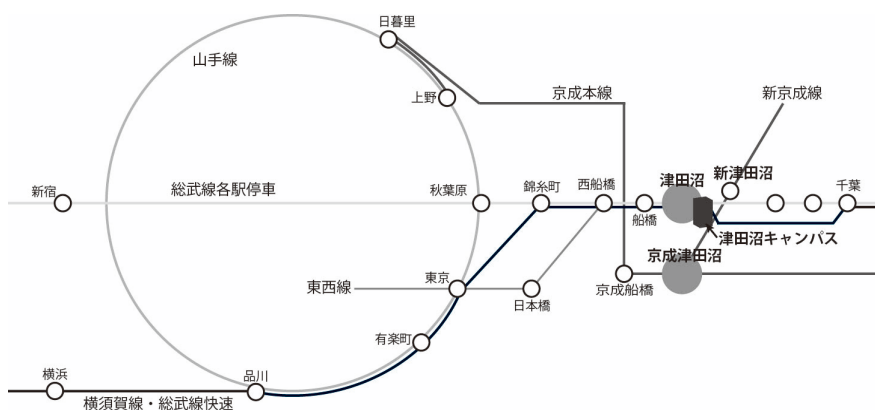

# 千葉工業大学案内図

〒275-0016 千葉県習志野市津田沼 2-17-1 TEL : 047-475-2111

- JR 総武線／津田沼駅南口下車 徒歩 1分（東京駅から快速で 28分）
- 京成線／京成津田沼駅下車 徒歩 10分（京成上野駅から快速で 37分）
- 新京成線／新津田沼駅下車 徒歩 3分

## 【アクセスマップ】